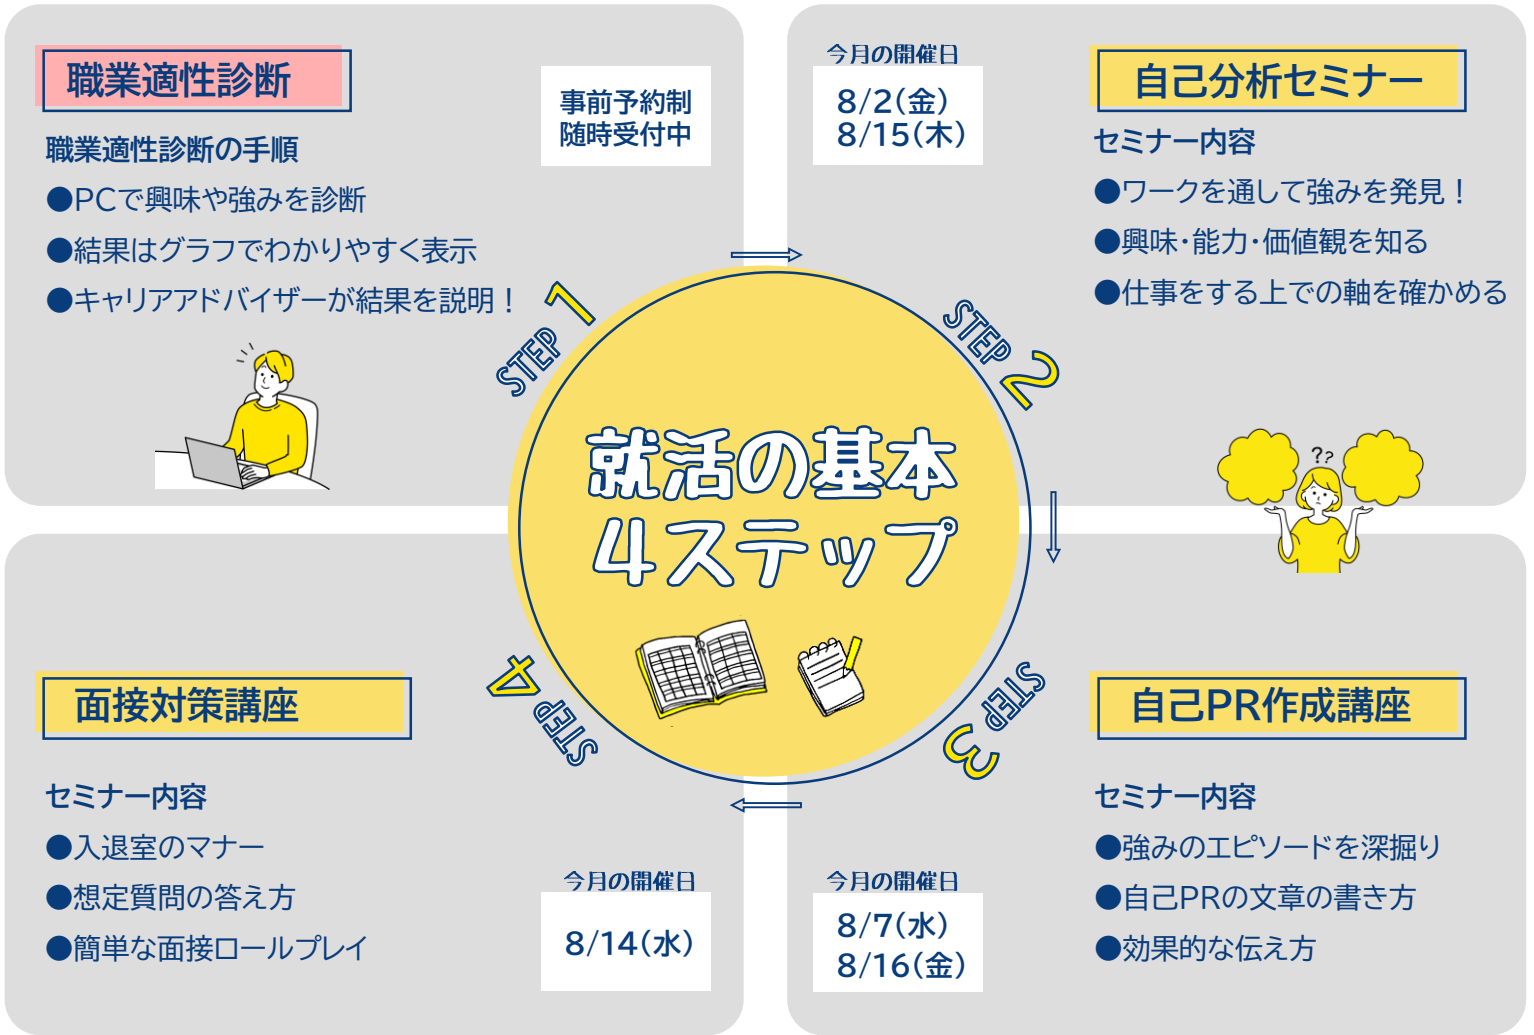

まずはこれをやってみよう