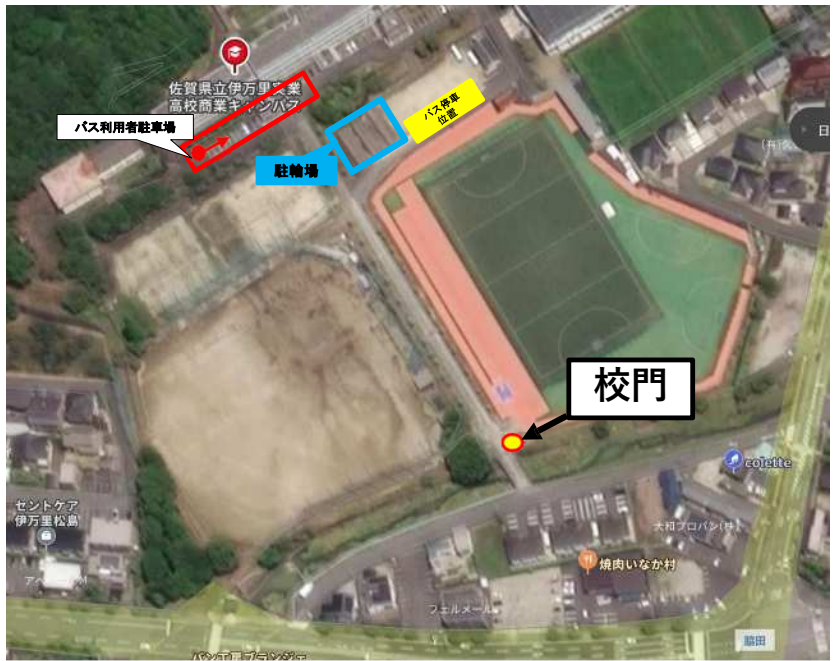

①伊万里⇄唐津⇄多久 ルート

※バス到着時間の5分前には、バス停車位置付近へご集合ください。
なお、当日の駐車場使用状況により、多少変更になる場合がございます。

●伊万里実業高校(商業キャンパス)

[住所] 伊万里市脇田町1376

[駐車場] 商業キャンパス校舎前西側から
詰めてお停めください。(右図:赤枠内)

[駐輪場] 商業キャンパス校舎南
バスケットコート西側(右図:青枠)

[バス停車位置] 伊万里実業高校(商業キャンパス)
校舎南バスケットコート(右図:黄枠)

[集合・バス時刻]

【集合】 8時10分

【往路】 発車時刻: 8時20分

【復路】 到着時刻: 16時15分

●唐津市文化体育館

[住所] 唐津市和多田大土井1-1

[駐車場] 体育館 南側駐車場(右図:赤枠内)

[駐輪場] 建物屋根下(右図:青枠)