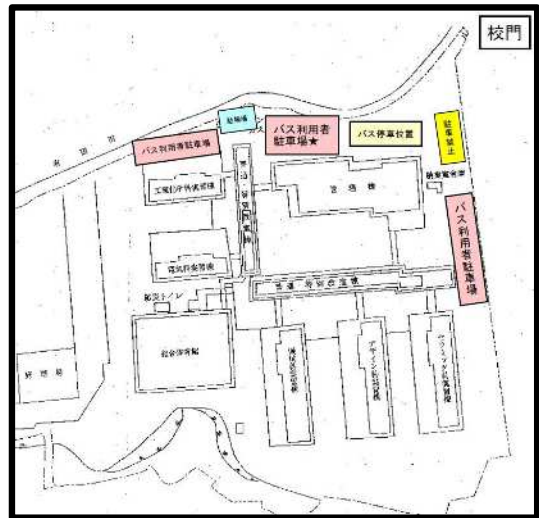

[住所] 西松浦郡有田町桑古場2902

[駐車場・駐輪場] 右図

※すべて駐車枠内に駐車してください。

★については、校舎側来客者駐車場、
垣根側どちらも駐車可能

[バス停車位置] 校舎前

[集合・バス時刻]

【集合】8時25分

【往路】発車時刻：8時35分

【復路】到着時刻：15時55分

●嬉野市役所(嬉野庁舎)

[住所] 嬉野市 嬉野町大字下宿乙1185

[駐車場] 嬉野庁舎南 (右図:赤枠内)

[駐輪場] 嬉野庁舎駐輪場入り口 (右図:赤枠)

[バス停車位置] 嬉野庁舎前 (右図:赤枠)

[バス時刻]

【往路】到着時刻：9時00分、発車時刻：9時10分