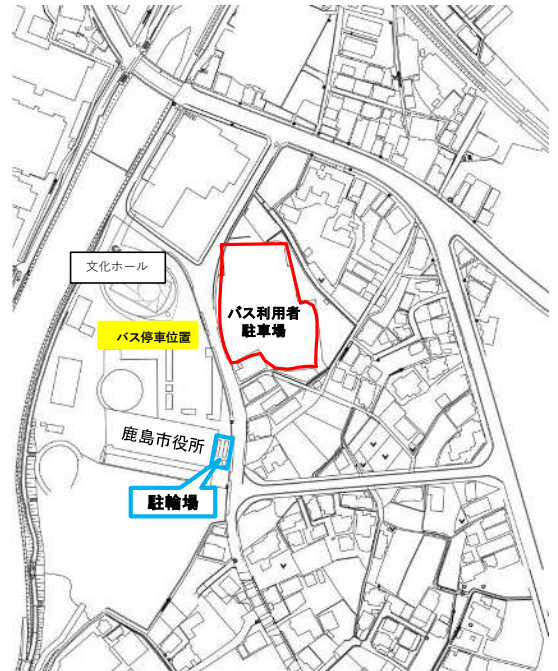

[バス停車位置] 太良高等学校 体育館前(右図:黄枠)

[集合・バス時刻]

【集合】8時30分

【往路】発車時刻:8時40分

【復路】到着時刻:16時00分

●鹿島市役所

[住所] 鹿島市大字納富分2643番地1

[駐車場] (右図:赤枠内)

[駐輪場] 庁舎西側(右図:青枠)

[バス停車位置] 文化ホール南(右図:黄枠)

[バス時刻]

【往路】到着時刻:9時00分、発車時刻:9時10分

【復路】到着時刻:15時35分

●白石町役場

[住所] 杵島郡白石町大字福田1247番地1

[駐車場] 庁舎北駐車場 西(右図:赤枠内)