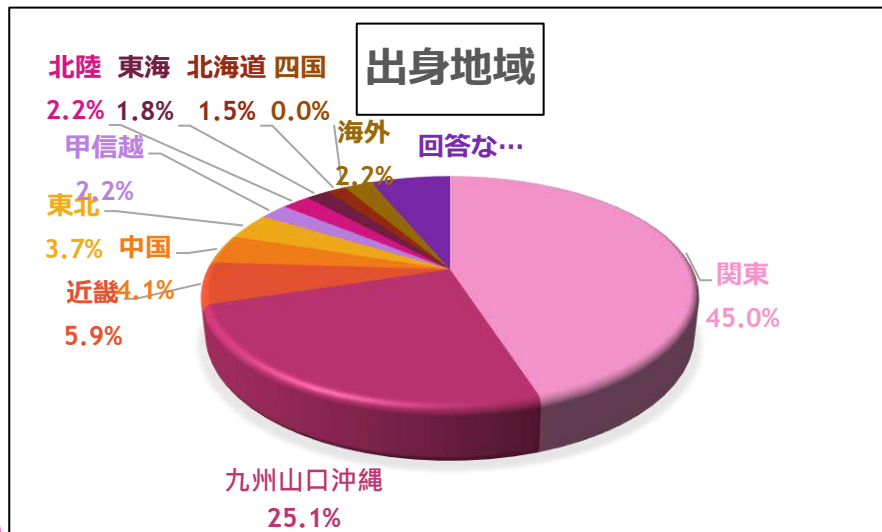

# 九州・山口・沖縄で“暮らし・仕事”を見つける・・・

首都圏から遠く離れた九州・山口・沖縄エリアですが、

**移住先としての人気**は高く移住セミナーやイベントには多くの移住希望者が参加しています。

多くの移住希望者は、その土地で暮らす人の**暮らし、仕事**について関心をもっています。当イベントでは「暮らし」と「仕事」をテーマに、九州・山口・沖縄の自治体・団体・企業がワンチームとなって

**魅力的な“暮らしと仕事”を発信し、移住希望者と地域・企業を繋ぐきっかけ作りをします。**

### 👉 出展メリット

昨年度のイベント来場者の91.5%が  
首都圏 在住者、また、74.9%が  
九州・山口・沖縄以外の出身地域。

首都圏在住でIターン移住者  
を取り込む絶好のチャンス！