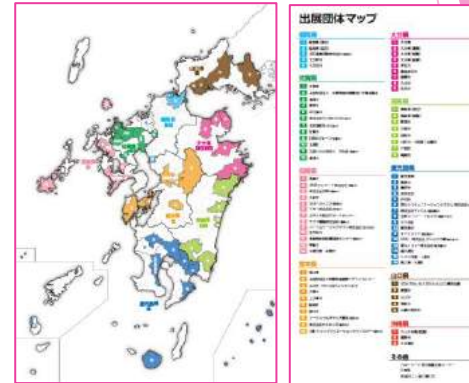

4. イベント企画案

2. 展示・回遊企画

(1) 出展団体マップ

- 出展自治体・団体、企業が一目で分かるマップを掲示
  ☞ **自治体・団体と企業を一体で紹介**

(2) 暮らし紹介コーナー

- 「県ブース」隣に、**「暮らし紹介コーナー」**を配置
  ☞ **出展自治体での暮らしを紹介、来場者への声かけの場所としても活用**