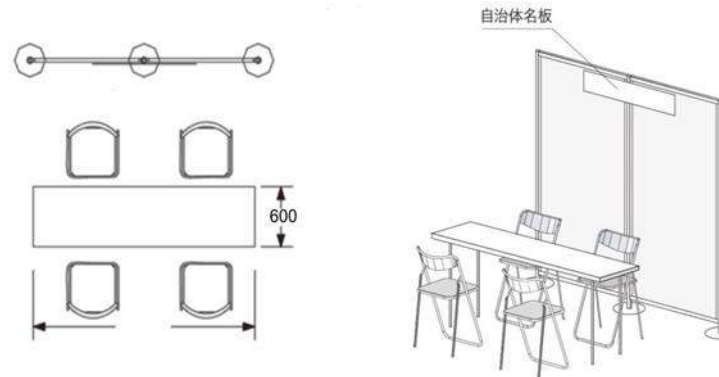

4. イベント企画案

1. 相談ブース

- ・基本出展形式は「**対面相談**」形式とします。
- ・各県ごとに魅力を発信しやすい「**県別の配置**」とします。

【各ブース詳細】

- ●壁 面：パネルパーテーション (W1,800mm×H2,100mm)
- ●自治体名板：W900mm×H200mm
- ●備 品：長テーブル (W1,500×D600mm×H700mm) 1台
  折り畳みパイプ椅子 4脚
  電源1口

※出展者の参加人数に制限はありませんが、ブース内で対応できる出展者の定員は、1ブースにつき2名迄です。

※出展形式を変更する場合があります。