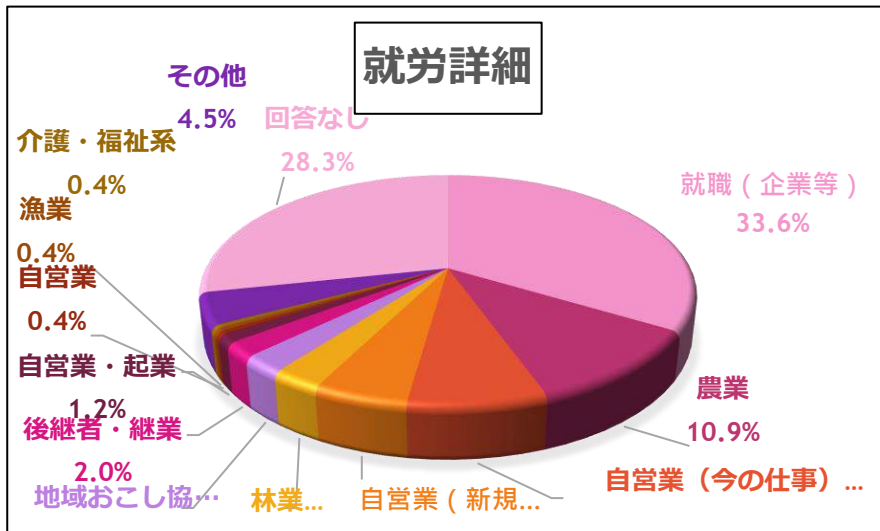

首都圏在住の優秀な人材を取り込む絶好のチャンス!