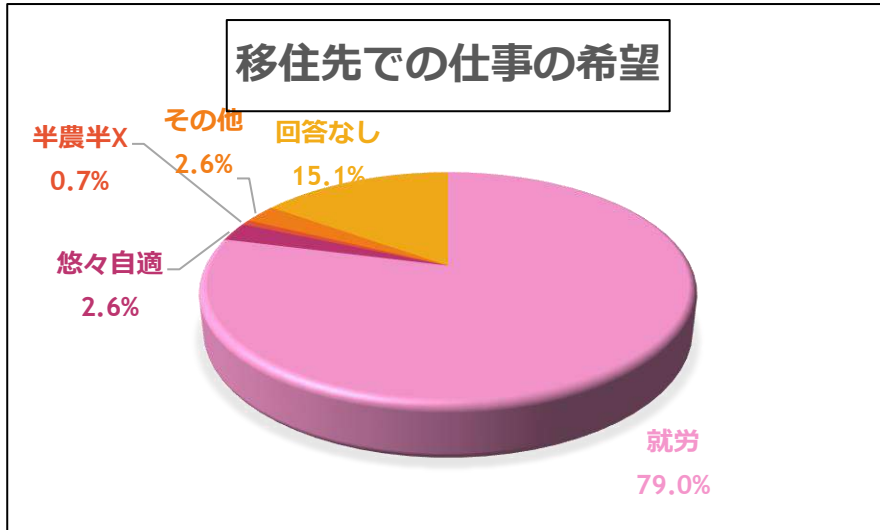

2. 企画の目的

“首都圏在住の優秀な人材”へのアプローチ

👉 出展メリット

昨年度のイベント来場者の79%が移住先での「就労」を希望し、その中の33.6%が地元企業等での就職を希望。