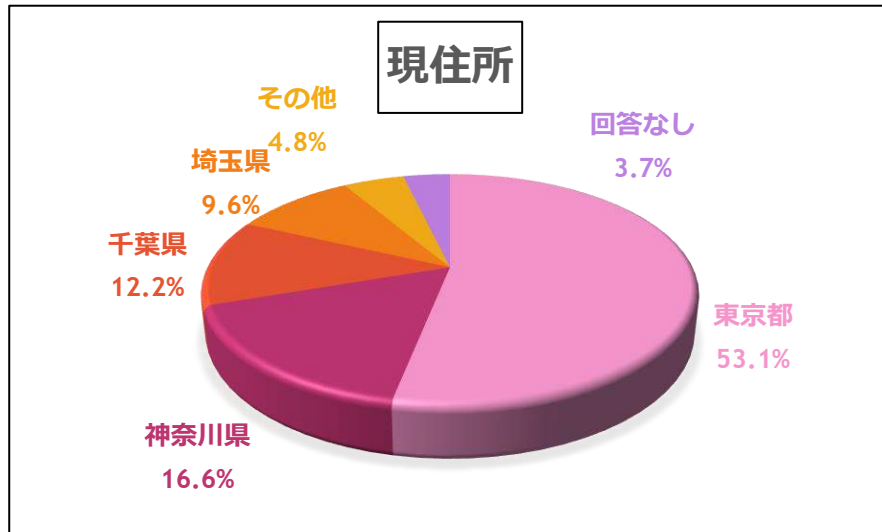

### 👉 出展メリット

昨年度のイベント来場者の91.5%が  
首都圏 在住者、また、74.9%が  
九州・山口・沖縄以外の出身地域。

首都圏在住でIターン移住者  
を取り込む絶好のチャンス！