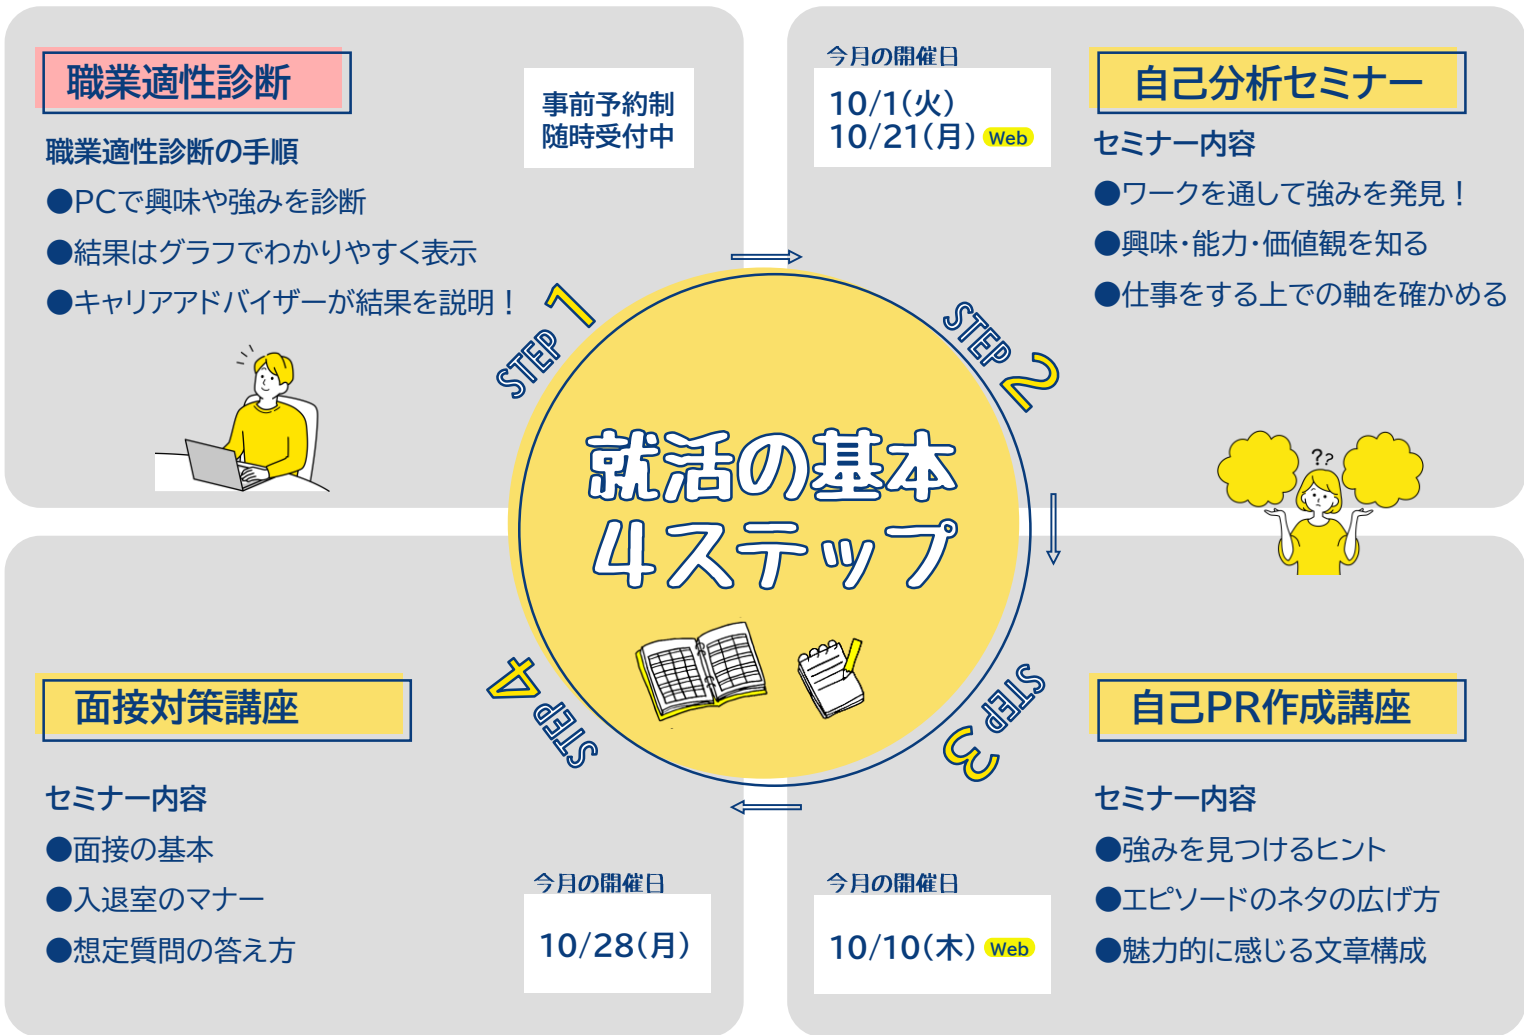

受付時間<平日>9:30～18:00

セミナーHP詳細

・キャンセルは必ず前日17時までにご連絡ください。
・定員になり次第締切ります。お早めにご予約をお願いします。

【利用登録がお済みでない方へ】
前日までにジョブカフェSAGAへ登録にお越しください。
またはジョブカフェSAGAのホームページからも登録が出来ます。
https://www.jobcafe-saga.info/

まずはこれをやってみよう

対面・Web
1対1での
相談も
できます