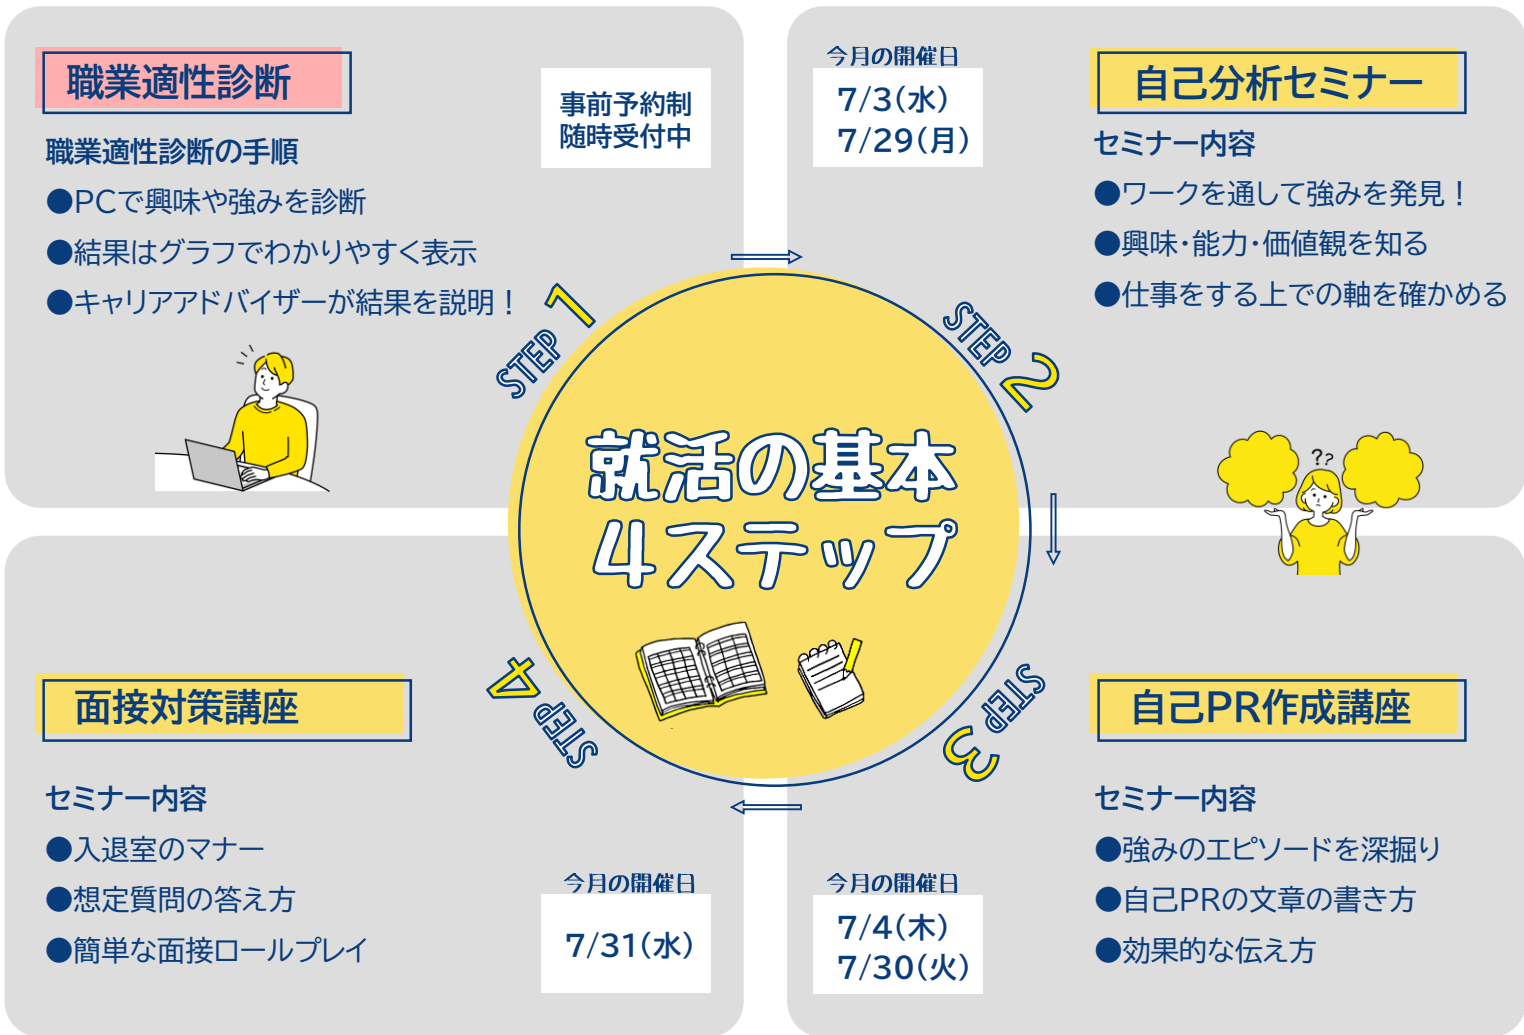

まずはこれをやってみよう